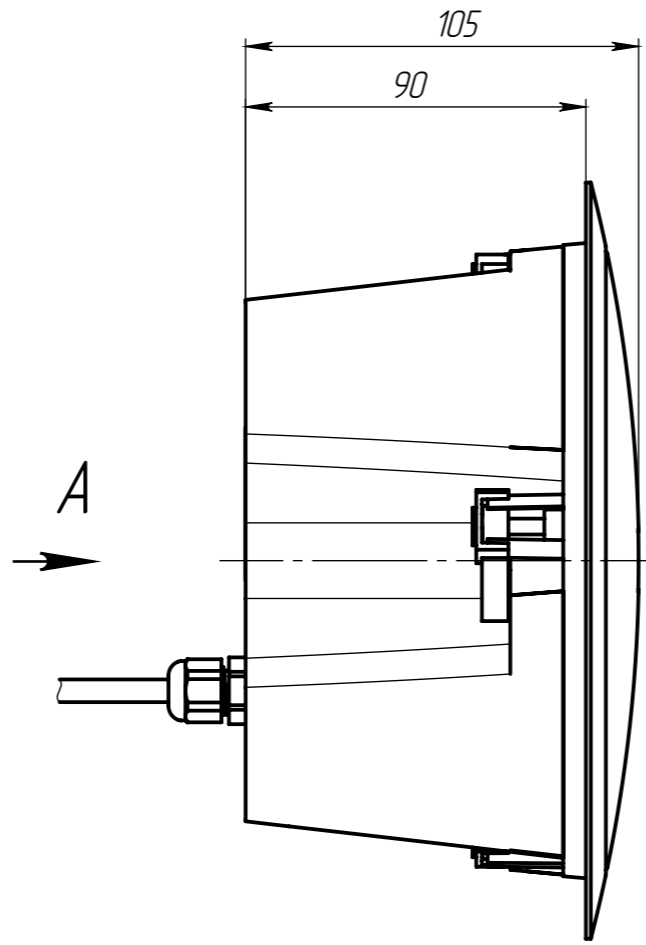

ПТМФ.467289.003 ГЧ

Перв. примен.
Справ. №
Изм. № подл.
Изм. № подл.
Изм. № подл.
Изм. № подл.
Изм. № подл.
Изм. № подл.
Изм. № подл.
Изм. № подл.

Изометрия

Монтажное отверстие (1 : 5)

1. Размеры для справок.
2. Мощность 15 Вт.
3. Степень защиты IP42 ГОСТ 14.254-2015.
4. Диаметр вводимого кабеля $D=3...6,5$ мм. (гермоввод РГ-7).

				ПТМФ.467289.003 ГЧ			
Изм./Лист	№ докум.	Подп.	Дата	Громкоговоритель потолочный РРВ-20	Лист	Масса	Масштаб
Разраб.						1,4	1:2
Проб.					Лист	Листов 1	
Т. контр.							
Н. контр.							
Утв.							