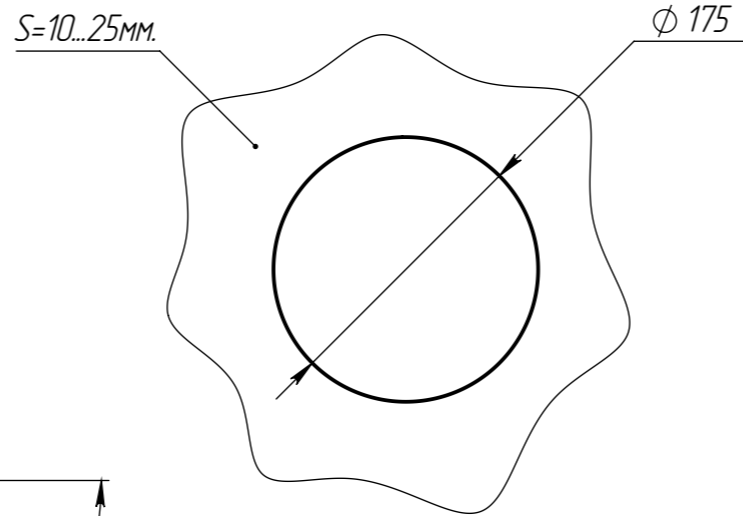

ПТМФ.467289.003 ГЧ

Перв. примен.
Справ. №
Изм. № подл.
Изм. № подл.
Изм. № подл.
Изм. № подл.
Изм. № подл.
Изм. № подл.
Изм. № подл.
Изм. № подл.

Изометрия

Монтажное отверстие (1 : 5)

1. Размеры для справок.
2. Мощность 15 Вт.
3. Степень защиты IP42 ГОСТ 14.254-2015.
4. Диаметр вводимого кабеля $D=3...6,5$ мм. (гермоввод РГ-7).

				ПТМФ.467289.003 ГЧ			
Изм./Лист	№ докум.	Подп.	Дата	Громкоговоритель потолочный РРВ-20	Лист	Масса	Масштаб
Разраб.						1,4	1:2
Проб.					Лист	Листов 1	
Т. контр.							
Н. контр.							
Утв.							