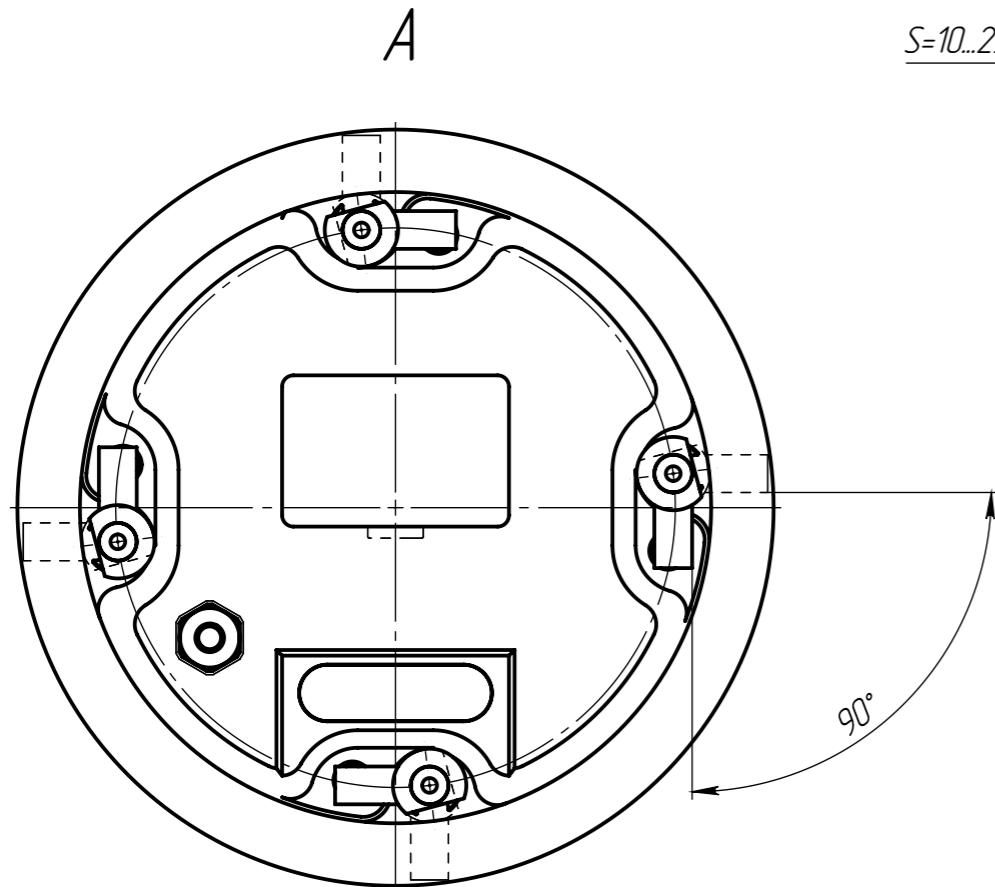

ПТМФ.467289.003 ГЧ

Перв. примен.
Справ. №
Изм. № подл.
Изм. № подл.
Изм. № подл.
Изм. № подл.
Изм. № подл.
Изм. № подл.
Изм. № подл.
Изм. № подл.

Изометрия

Монтажное отверстие (1 : 5)

1. Размеры для справок.
2. Мощность 15 Вт.
3. Степень защиты IP42 ГОСТ 14.254-2015.
4. Диаметр вводимого кабеля $D=3...6,5$ мм. (гермоввод РГ-7).

				ПТМФ.467289.003 ГЧ			
Изм./Лист	№ докум.	Подп.	Дата	Громкоговоритель потолочный РРВ-20	Лист	Масса	Масштаб
Разраб.						1,4	1:2
Проб.					Лист	Листов 1	
Т. контр.							
Н. контр.							
Утв.							