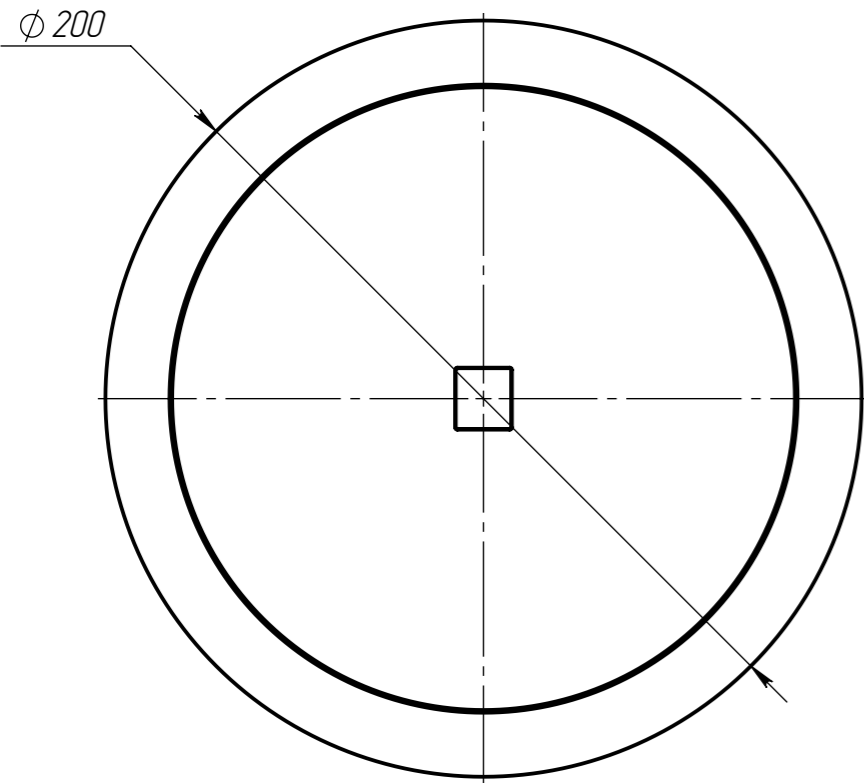

ПТМФ.467289.003 ГЧ

Перв. примен.
Справ. №
Изм. № подл.
Изм. № подл.
Изм. № подл.
Изм. № подл.
Изм. № подл.
Изм. № подл.
Изм. № подл.
Изм. № подл.

Изометрия

Монтажное отверстие (1 : 5)

1. Размеры для справок.
2. Мощность 15 Вт.
3. Степень защиты IP42 ГОСТ 14.254-2015.
4. Диаметр вводимого кабеля $D=3...6,5$ мм. (гермоввод РГ-7).

				ПТМФ.467289.003 ГЧ			
Изм./Лист	№ докум.	Подп.	Дата	Громкоговоритель потолочный РРВ-20	Лист	Масса	Масштаб
Разраб.						1,4	1:2
Проб.					Лист	Листов 1	
Т. контр.							
Н. контр.							
Утв.							